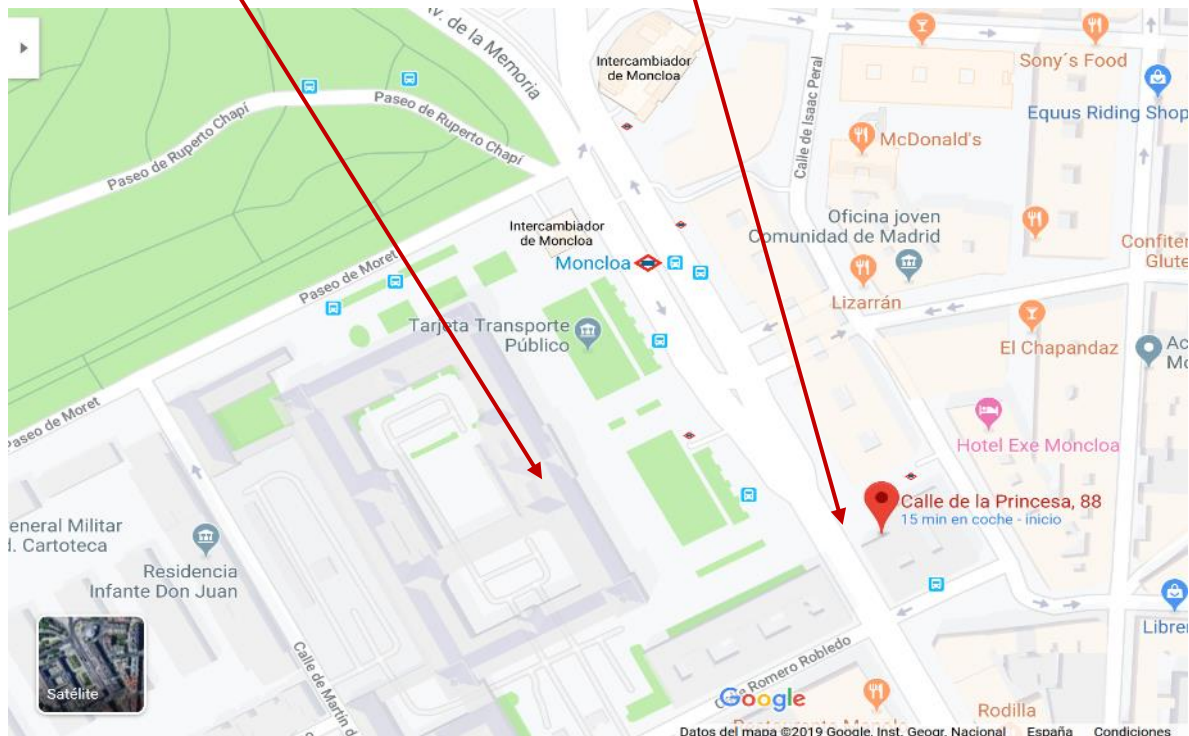

NUEVO PUNTO DE RECOGIDA EN MONCLOA A PARTIR DEL 31 DE AGOSTO 2019

Debido al cierre del túnel y del puente de la calle Bailén, vamos a cambiar el punto de recogida para los viajeros que deseen subir en Moncloa. A partir del 31 de Agosto la recogida se realizará en la **calle Princesa, a la altura del número 88, junto a los soportales (Arcos) que hay haciendo esquina a la calle Meléndez Valdés.**

Cuartel General del Aire

PUNTO RECOGIDA
ARAWAK

Soportales (Arcos)

PUNTO RECOGIDA
ARAWAK